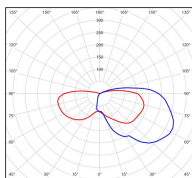

Place des Vosges 1

Évolution

Modèle ②

catalogue 2024 p. 234

réf. 150004009

EAN. 3663660114363

Données techniques

Tension nominale	230V AC
Plage de tension d'entrée	230 - 250 V AC
Driver output	-
Alimentation output	-
Classe	1
IP	65
IK	-
Diffuseur	PMMA clair
Paralume	-
Source	E27
Température de couleur réelle	-
Flux total sortant	- lm
Consommation totale	- W
Classe énergétique	Classe de la lampe (non fournie)
Efficacité lumineuse	-
IRC	-
SDCM	-
Espacement conseillé	2,5 m
(PMR Emoy - 20 lux)	
Hauteur de placement	2 m
Largeur du placement	2 m
Optique	-
Dimmable	-
Ta	-
Durée de vie LED	-
Plage de température ambiante	-10 ~50°C
UGR	-
ULR	-
Distorsion harmonique THDI	-
Fixation	Oui
Détection	Oui
Avec prise IP55	Non

Matières	aluminium
Couleur	Patiné doré - 009

Données logistiques

Dimensions du modèle	H.340 L.216 P.132
Poids net	1.670 Kg
Poids brut	2.100 Kg
Dimensions colis 1	H.410 L.240 P.200

Certifications et garanties