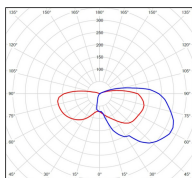

### Données techniques

Tension nominale	230V AC
Plage de tension d'entrée	230 - 250 V AC
Driver output	-
Alimentation output	-
Classe	1
IP	65
IK	-
Diffuseur	PMMA clair
Paralume	-
Source	E27
Température de couleur réelle	-
Flux total sortant	- lm
Consommation totale	- W
Classe énergétique	Classe de la lampe (non fournie)
Efficacité lumineuse	-
IRC	-
SDCM	-
Espacement conseillé (PMR Emoy - 20 lux)	2,5 m
Hauteur de placement	2 m
Largeur du placement	2 m
Optique	-
Dimmable	-
Ta	-
Durée de vie LED	-
Plage de température ambiante	-10 ~50°C
UGR	-
ULR	-
Distorsion harmonique THDI	-
Fixation	Oui
Détection	Oui
Avec prise IP55	Non