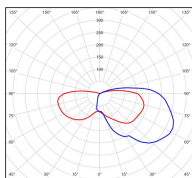

Place des Vosges 1

Évolution

Modèle ②

catalogue 2024 p. 234

réf. 150004054

EAN. 3663660114479

Données techniques

Tension nominale	230V AC
Plage de tension d'entrée	230 - 250 V AC
Driver output	-
Alimentation output	-
Classe	1
IP	65
IK	-
Diffuseur	PMMA clair
Paralume	-
Source	E27
Température de couleur réelle	-
Flux total sortant	- lm
Consommation totale	- W
Classe énergétique	Classe de la lampe (non fournie)
Efficacité lumineuse	-
IRC	-
SDCM	-
Espacement conseillé (PMR Emoy - 20 lux)	2,5 m
Hauteur de placement	2 m
Largeur du placement	2 m
Optique	-
Dimmable	-
Ta	-
Durée de vie LED	-
Plage de température ambiante	-10 ~50°C
UGR	-
ULR	-
Distorsion harmonique THDI	-
Fixation	Oui
Détection	Oui
Avec prise IP55	Non

Matières	aluminium
Couleur	Grès - 054

Données logistiques

Dimensions du modèle	H.340 L.216 P.132
Poids net	1.670 Kg
Poids brut	2.100 Kg
Dimensions colis 1	H.410 L.240 P.200

Certifications et garanties

CE	Oui
UL	Non
EAC	Oui
RoHS	Oui
ENEC	Non
Anti-corrosion	25 ans (sur Aluminium)
Technique	5 ans
Electronique	5 ans