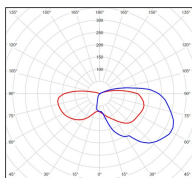

Place des Vosges 1

Évolution

Modèle ②

catalogue 2024 p. 234

réf. 150004059

EAN. 3663660114509

Données techniques

Tension nominale	230V AC
Plage de tension d'entrée	230 - 250 V AC
Driver output	-
Alimentation output	-
Classe	1
IP	65
IK	-
Diffuseur	PMMA clair
Paralume	-
Source	E27
Température de couleur réelle	-
Flux total sortant	- lm
Consommation totale	- W
Classe énergétique	Classe de la lampe (non fournie)
Efficacité lumineuse	-
IRC	-
SDCM	-
Espacement conseillé	2,5 m
(PMR Emoy - 20 lux)	
Hauteur de placement	2 m
Largeur du placement	2 m
Optique	-
Dimmable	-
Ta	-
Durée de vie LED	-
Plage de température ambiante	-10 ~50°C
UGR	-
ULR	-
Distorsion harmonique THDI	-
Fixation	Oui
Détection	Oui
Avec prise IP55	Non

Matières	aluminium
Couleur	Gris ardoise - 059

Données logistiques

Dimensions du modèle	H.340 L.216 P.132
Poids net	1.670 Kg
Poids brut	2.100 Kg
Dimensions colis 1	H.410 L.240 P.200

Certifications et garanties