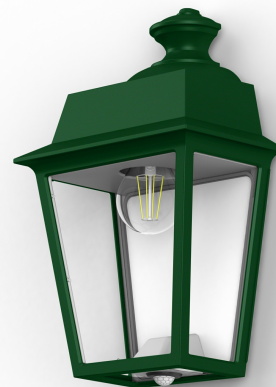

Place des Vosges 1

Évolution

Modèle ②

catalogue 2024 p. 234

réf. 150004067

EAN. 3663660166683

Données techniques

Tension nominale	230V AC
Plage de tension d'entrée	230 - 250 V AC
Driver output	-
Alimentation output	-
Classe	1
IP	65
IK	-
Diffuseur	PMMA clair
Paralume	-
Source	E27
Température de couleur réelle	-
Flux total sortant	- lm
Consommation totale	- W
Classe énergétique	Classe de la lampe (non fournie)
Efficacité lumineuse	-
IRC	-
SDCM	-
Espacement conseillé (PMR Emoy - 20 lux)	2,5 m
Hauteur de placement	2 m
Largeur du placement	2 m
Optique	-
Dimmable	-
Ta	-
Durée de vie LED	-
Plage de température ambiante	-10 ~50°C
UGR	-
ULR	-
Distorsion harmonique THDI	-
Fixation	Oui
Détection	Oui
Avec prise IP55	Non

[Notice d'installation à télécharger](#)

Place des Vosges 1

Évolution

Modèle ②

catalogue 2024 p. 234

réf. 150004067

EAN. 3663660166683

Matières et finitions

Matières	aluminium
Couleur	Vert sapin - 067 - RAL 6009

Données logistiques

Dimensions du modèle	H.340 L.216 P.132
Poids net	1.670 Kg
Poids brut	2.100 Kg
Dimensions colis 1	H.410 L.240 P.200

Certifications et garanties