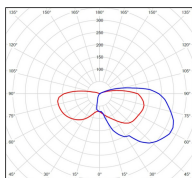

Place des Vosges 1

Évolution

Modèle ②

catalogue 2024 p. 234

réf. 150004067

EAN. 3663660166683

Données techniques

Tension nominale	230V AC
Plage de tension d'entrée	230 - 250 V AC
Driver output	-
Alimentation output	-
Classe	1
IP	65
IK	-
Diffuseur	PMMA clair
Paralume	-
Source	E27
Température de couleur réelle	-
Flux total sortant	- lm
Consommation totale	- W
Classe énergétique	Classe de la lampe (non fournie)
Efficacité lumineuse	-
IRC	-
SDCM	-
Espacement conseillé (PMR Emoy - 20 lux)	2,5 m
Hauteur de placement	2 m
Largeur du placement	2 m
Optique	-
Dimmable	-
Ta	-
Durée de vie LED	-
Plage de température ambiante	-10 ~50°C
UGR	-
ULR	-
Distorsion harmonique THDI	-
Fixation	Oui
Détection	Oui
Avec prise IP55	Non

Matières	aluminium
Couleur	Vert sapin - 067 - RAL 6009

Données logistiques

Dimensions du modèle	H.340 L.216 P.132
Poids net	1.670 Kg
Poids brut	2.100 Kg
Dimensions colis 1	H.410 L.240 P.200

Certifications et garanties