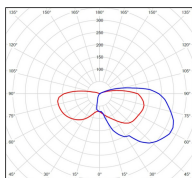

Place des Vosges 1

Évolution

Modèle ②

catalogue 2024 p. 234

réf. 150005008

EAN. 3663660111232

Données techniques

Tension nominale	200 à 240 - 50/60Hz
Plage de tension d'entrée	220 - 240 V AC
Driver output	-
Alimentation output	-
Classe	1
IP	65
IK	-
Diffuseur	PMMA clair
Paralume	-
Source	GU10 PAR16 LED
Température de couleur réelle	-
Flux total sortant	- lm
Consommation totale	- W
Classe énergétique	Classe de la lampe (non fournie)
Efficacité lumineuse	-
IRC	-
SDCM	-
Espacement conseillé (PMR Emoy - 20 lux)	2,5 m
Hauteur de placement	2 m
Largeur du placement	2 m
Optique	-
Dimmable	-
Ta	-
Durée de vie LED	-
Plage de température ambiante	-10 ~50°C
UGR	-
ULR	-
Distorsion harmonique THDI	-
Fixation	Oui
Détection	Non
Avec prise IP55	Non

Matières	aluminium
Couleur	Vert de gris - 008

Données logistiques

Dimensions du modèle	H.340 L.216 P.132
Poids net	1.480 Kg
Poids brut	1.920 Kg
Dimensions colis 1	H.410 L.240 P.200

Certifications et garanties