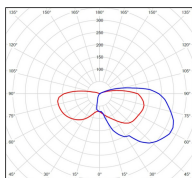

Place des Vosges 1

Évolution

Modèle ②

catalogue 2024 p. 234

réf. 150005019

EAN. 3663660195539

Données techniques

Tension nominale	200 à 240 - 50/60Hz
Plage de tension d'entrée	220 - 240 V AC
Driver output	-
Alimentation output	-
Classe	1
IP	65
IK	-
Diffuseur	PMMA clair
Paralume	-
Source	GU10 PAR16 LED
Température de couleur réelle	-
Flux total sortant	- lm
Consommation totale	- W
Classe énergétique	Classe de la lampe (non fournie)
Efficacité lumineuse	-
IRC	-
SDCM	-
Espacement conseillé (PMR Emoy - 20 lux)	2,5 m
Hauteur de placement	2 m
Largeur du placement	2 m
Optique	-
Dimmable	-
Ta	-
Durée de vie LED	-
Plage de température ambiante	-10 ~50°C
UGR	-
ULR	-
Distorsion harmonique THDI	-
Fixation	Oui
Détection	Non
Avec prise IP55	Non

Place des Vosges 1

Évolution

Modèle ②

catalogue 2024 p. 234

réf. 150005019

EAN. 3663660195539

Matières et finitions

Matières	aluminium
Couleur	Vert Anglais - 019 - RAL 6009

Données logistiques

Dimensions du modèle	H.340 L.216 P.132
Poids net	1.480 Kg
Poids brut	1.920 Kg
Dimensions colis 1	H.410 L.240 P.200

Certifications et garanties

CE	Oui
UL	Non
EAC	Oui
RoHS	Oui
ENEC	Non
Anti-corrosion	25 ans (sur Aluminium)
Technique	5 ans
Electronique	5 ans