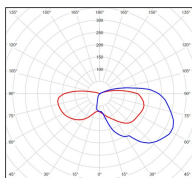

Place des Vosges 1

Évolution

Modèle ②

catalogue 2024 p. 234

réf. 150005067

EAN. 3663660195546

Données techniques

Tension nominale	200 à 240 - 50/60Hz
Plage de tension d'entrée	220 - 240 V AC
Driver output	-
Alimentation output	-
Classe	1
IP	65
IK	-
Diffuseur	PMMA clair
Paralume	-
Source	GU10 PAR16 LED
Température de couleur réelle	-
Flux total sortant	- lm
Consommation totale	- W
Classe énergétique	Classe de la lampe (non fournie)
Efficacité lumineuse	-
IRC	-
SDCM	-
Espacement conseillé (PMR Emoy - 20 lux)	2,5 m
Hauteur de placement	2 m
Largeur du placement	2 m
Optique	-
Dimmable	-
Ta	-
Durée de vie LED	-
Plage de température ambiante	-10 ~50°C
UGR	-
ULR	-
Distorsion harmonique THDI	-
Fixation	Oui
Détection	Non
Avec prise IP55	Non

Données logistiques

Dimensions du modèle	H.340 L.216 P.132
Poids net	1.480 Kg
Poids brut	1.920 Kg
Dimensions colis 1	H.410 L.240 P.200

Certifications et garanties

CE	Oui
UL	Non
EAC	Oui
RoHS	Oui
ENEC	Non
Anti-corrosion	25 ans (sur Aluminium)
Technique	5 ans
Electronique	5 ans