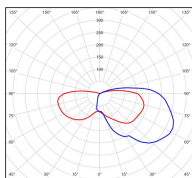

Place des Vosges 1

Évolution

Modèle ②

catalogue 2024 p. 234

réf. 150006008

EAN. 3663660112024

Données techniques

Tension nominale	200 à 240 - 50/60Hz
Plage de tension d'entrée	230 - 250 V AC
Driver output	-
Alimentation output	-
Classe	1
IP	65
IK	-
Diffuseur	PMMA opale
Paralume	-
Source	E27
Température de couleur réelle	-
Flux total sortant	- lm
Consommation totale	- W
Classe énergétique	Classe de la lampe (non fournie)
Efficacité lumineuse	-
IRC	-
SDCM	-
Espacement conseillé (PMR Emoy - 20 lux)	2,5 m
Hauteur de placement	2 m
Largeur du placement	2 m
Optique	-
Dimmable	-
Ta	-
Durée de vie LED	-
Plage de température ambiante	-10 ~50°C
UGR	-
ULR	-
Distorsion harmonique THDI	-
Fixation	Oui
Détection	Non
Avec prise IP55	Non

Matières	aluminium
Couleur	Vert de gris - 008

Données logistiques

Dimensions du modèle	H.340 L.216 P.132
Poids net	1.510 Kg
Poids brut	1.950 Kg
Dimensions colis 1	H.410 L.240 P.200

Certifications et garanties