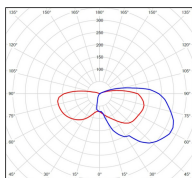

### Données techniques

Tension nominale	230V AC
Plage de tension d'entrée	220 - 240 V AC
Driver output	-
Alimentation output	-
Classe	1
IP	65
IK	-
Diffuseur	PMMA opale
Paralume	-
Source	GU10 PAR16 LED
Température de couleur réelle	-
Flux total sortant	- lm
Consommation totale	- W
Classe énergétique	Classe de la lampe (non fournie)
Efficacité lumineuse	-
IRC	-
SDCM	-
Espacement conseillé (PMR Emoy - 20 lux)	2,5 m
Hauteur de placement	2 m
Largeur du placement	2 m
Optique	-
Dimmable	-
Ta	-
Durée de vie LED	-
Plage de température ambiante	-10 ~50°C
UGR	-
ULR	-
Distorsion harmonique THDI	-
Fixation	Oui
Détection	Non
Avec prise IP55	Non