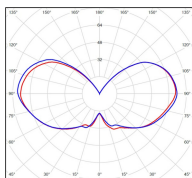

catalogue 2024 p. 228

réf. 151001019

EAN. 3663660116527

Données techniques

Tension nominale	230V AC
Plage de tension d'entrée	230 - 250 V AC
Driver output	-
Alimentation output	-
Classe	1
IP	44
IK	-
Diffuseur	Verre clair
Paralume	-
Source	E27
Température de couleur réelle	-
Flux total sortant	- lm
Consommation totale	- W
Classe énergétique	Classe de la lampe (non fournie)
Efficacité lumineuse	-
IRC	-
SDCM	-
Espacement conseillé (PMR Emoy - 20 lux)	2,5 m
Hauteur de placement	2 m
Largeur du placement	2 m
Optique	-
Dimmable	-
Ta	-
Durée de vie LED	-
Plage de température ambiante	-10 ~50°C
UGR	-
ULR	-
Distorsion harmonique THDI	-
Fixation	Oui
Détection	Non
Avec prise IP55	Non

Données logistiques

Dimensions du modèle	H.664 L.214 P.214
Poids net	1.840 Kg
Poids brut	2.600 Kg
Dimensions colis 1	H.480 L.250 P.250

Certifications et garanties

CE	Oui
UL	Non
EAC	Oui
RoHS	Oui
ENEC	Non
Anti-corrosion	25 ans (sur Aluminium)
Technique	5 ans
Electronique	5 ans