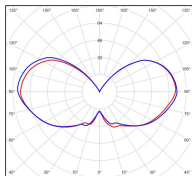

catalogue 2024 p. 228

réf. 151002001

EAN. 3663660116619

Données techniques

Tension nominale	230V AC
Plage de tension d'entrée	230 - 250 V AC
Driver output	-
Alimentation output	-
Classe	1
IP	44
IK	-
Diffuseur	Verre dépoli
Paralume	-
Source	E27
Température de couleur réelle	-
Flux total sortant	- lm
Consommation totale	- W
Classe énergétique	Classe de la lampe (non fournie)
Efficacité lumineuse	-
IRC	-
SDCM	-
Espacement conseillé (PMR Emoy - 20 lux)	2,5 m
Hauteur de placement	2 m
Largeur du placement	2 m
Optique	-
Dimmable	-
Ta	-
Durée de vie LED	-
Plage de température ambiante	-10 ~50°C
UGR	-
ULR	-
Distorsion harmonique THDI	-
Fixation	Oui
Détection	Non
Avec prise IP55	Non

Matières	aluminium
Couleur	Blanc - 001

Données logistiques

Dimensions du modèle	H.664 L.214 P.214
Poids net	1.840 Kg
Poids brut	2.600 Kg
Dimensions colis 1	H.480 L.250 P.250

Certifications et garanties

CE	Oui
UL	Non
EAC	Oui
RoHS	Oui
ENEC	Non
Anti-corrosion	25 ans (sur Aluminium)
Technique	5 ans
Electronique	5 ans