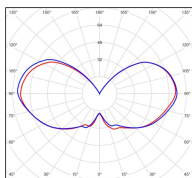

Place des Vosges 1

Tradition

Modèle ①

catalogue 2024 p. 228

réf. 151002019

EAN. 3663660116640

Données techniques

Tension nominale	230V AC
Plage de tension d'entrée	230 - 250 V AC
Driver output	-
Alimentation output	-
Classe	1
IP	44
IK	-
Diffuseur	Verre dépoli
Paralume	-
Source	E27
Température de couleur réelle	-
Flux total sortant	- lm
Consommation totale	- W
Classe énergétique	Classe de la lampe (non fournie)
Efficacité lumineuse	-
IRC	-
SDCM	-
Espacement conseillé (PMR Emoy - 20 lux)	2,5 m
Hauteur de placement	2 m
Largeur du placement	2 m
Optique	-
Dimmable	-
Ta	-
Durée de vie LED	-
Plage de température ambiante	-10 ~50°C
UGR	-
ULR	-
Distorsion harmonique THDI	-
Fixation	Oui
Détection	Non
Avec prise IP55	Non

Matières	aluminium
Couleur	Vert Anglais - 019 - RAL 6009

Données logistiques

Dimensions du modèle	H.664 L.214 P.214
Poids net	1.840 Kg
Poids brut	2.600 Kg
Dimensions colis 1	H.480 L.250 P.250

Certifications et garanties