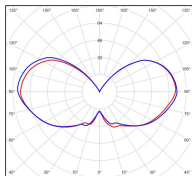

Place des Vosges 1

Tradition

Modèle ①

catalogue 2024 p. 228

réf. 151002054

EAN. 3663660195997

Données techniques

Tension nominale	230V AC
Plage de tension d'entrée	230 - 250 V AC
Driver output	-
Alimentation output	-
Classe	1
IP	44
IK	-
Diffuseur	Verre dépoli
Paralume	-
Source	E27
Température de couleur réelle	-
Flux total sortant	- lm
Consommation totale	- W
Classe énergétique	Classe de la lampe (non fournie)
Efficacité lumineuse	-
IRC	-
SDCM	-
Espacement conseillé (PMR Emoy - 20 lux)	2,5 m
Hauteur de placement	2 m
Largeur du placement	2 m
Optique	-
Dimmable	-
Ta	-
Durée de vie LED	-
Plage de température ambiante	-10 ~50°C
UGR	-
ULR	-
Distorsion harmonique THDI	-
Fixation	Oui
Détection	Non
Avec prise IP55	Non

Matières	aluminium
Couleur	Grès - 054

Données logistiques

Dimensions du modèle	H.664 L.214 P.214
Poids net	1.840 Kg
Poids brut	2.600 Kg
Dimensions colis 1	H.480 L.250 P.250

Certifications et garanties

CE	Oui
UL	Non
EAC	Oui
RoHS	Oui
ENEC	Non
Anti-corrosion	25 ans (sur Aluminium)
Technique	5 ans
Electronique	5 ans