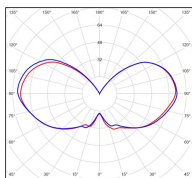

Place des Vosges 1

Tradition

Modèle ①

catalogue 2024 p. 228

réf. 151002059

EAN. 3663660116664

Données techniques

Tension nominale	230V AC
Plage de tension d'entrée	230 - 250 V AC
Driver output	-
Alimentation output	-
Classe	1
IP	44
IK	-
Diffuseur	Verre dépoli
Paralume	-
Source	E27
Température de couleur réelle	-
Flux total sortant	- lm
Consommation totale	- W
Classe énergétique	Classe de la lampe (non fournie)
Efficacité lumineuse	-
IRC	-
SDCM	-
Espacement conseillé (PMR Emoy - 20 lux)	2,5 m
Hauteur de placement	2 m
Largeur du placement	2 m
Optique	-
Dimmable	-
Ta	-
Durée de vie LED	-
Plage de température ambiante	-10 ~50°C
UGR	-
ULR	-
Distorsion harmonique THDI	-
Fixation	Oui
Détection	Non
Avec prise IP55	Non

Matières	aluminium
Couleur	Gris ardoise - 059

Données logistiques

Dimensions du modèle	H.664 L.214 P.214
Poids net	1.840 Kg
Poids brut	2.600 Kg
Dimensions colis 1	H.480 L.250 P.250

Certifications et garanties