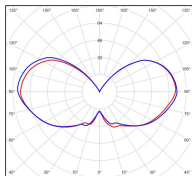

Place des Vosges 1

Tradition

Modèle ①

catalogue 2024 p. 228

réf. 151002067

EAN. 3663660196048

Données techniques

Tension nominale	230V AC
Plage de tension d'entrée	230 - 250 V AC
Driver output	-
Alimentation output	-
Classe	1
IP	44
IK	-
Diffuseur	Verre dépoli
Paralume	-
Source	E27
Température de couleur réelle	-
Flux total sortant	- lm
Consommation totale	- W
Classe énergétique	Classe de la lampe (non fournie)
Efficacité lumineuse	-
IRC	-
SDCM	-
Espacement conseillé (PMR Emoy - 20 lux)	2,5 m
Hauteur de placement	2 m
Largeur du placement	2 m
Optique	-
Dimmable	-
Ta	-
Durée de vie LED	-
Plage de température ambiante	-10 ~50°C
UGR	-
ULR	-
Distorsion harmonique THDI	-
Fixation	Oui
Détection	Non
Avec prise IP55	Non

Matières	aluminium
Couleur	Vert sapin - 067 - RAL 6009

Données logistiques

Dimensions du modèle	H.664 L.214 P.214
Poids net	1.840 Kg
Poids brut	2.600 Kg
Dimensions colis 1	H.480 L.250 P.250

Certifications et garanties