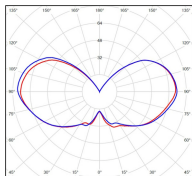

catalogue 2024 p. 228

réf. 151002070

EAN. 3663660196031

Données techniques

Tension nominale	230V AC
Plage de tension d'entrée	230 - 250 V AC
Driver output	-
Alimentation output	-
Classe	1
IP	44
IK	-
Diffuseur	Verre dépoli
Paralume	-
Source	E27
Température de couleur réelle	-
Flux total sortant	- lm
Consommation totale	- W
Classe énergétique	Classe de la lampe (non fournie)
Efficacité lumineuse	-
IRC	-
SDCM	-
Espacement conseillé (PMR Emoy - 20 lux)	2,5 m
Hauteur de placement	2 m
Largeur du placement	2 m
Optique	-
Dimmable	-
Ta	-
Durée de vie LED	-
Plage de température ambiante	-10 ~50°C
UGR	-
ULR	-
Distorsion harmonique THDI	-
Fixation	Oui
Détection	Non
Avec prise IP55	Non

Matières	laiton vernis teinté
Couleur	Laiton vernis teinté - 070

Données logistiques

Dimensions du modèle	H.664 L.214 P.214
Poids net	2.610 Kg
Poids brut	3.340 Kg
Dimensions colis 1	H.480 L.250 P.250

Certifications et garanties