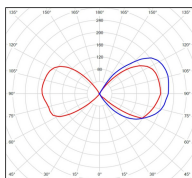

### Données techniques

Tension nominale	230V AC
Plage de tension d'entrée	230 - 250 V AC
Driver output	-
Alimentation output	-
Classe	1
IP	44
IK	-
Diffuseur	Verre clair
Paralume	-
Source	E27
Température de couleur réelle	-
Flux total sortant	- lm
Consommation totale	- W
Classe énergétique	Classe de la lampe (non fournie)
Efficacité lumineuse	-
IRC	-
SDCM	-
Espacement conseillé (PMR Emoy - 20 lux)	2,5 m
Hauteur de placement	2 m
Largeur du placement	2 m
Optique	-
Dimmable	-
Ta	-
Durée de vie LED	-
Plage de température ambiante	-10 ~50°C
UGR	-
ULR	-
Distorsion harmonique THDI	-
Fixation	Oui
Détection	Non
Avec prise IP55	Non