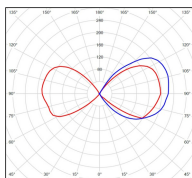

Place des Vosges 1 Tradition

Modèle 2

catalogue 2024 p. 228

réf. 151004001

EAN. 3663660116886

Données techniques

Tension nominale	230V AC
Plage de tension d'entrée	230 - 250 V AC
Driver output	-
Alimentation output	-
Classe	1
IP	44
IK	-
Diffuseur	Verre dépoli
Paralume	-
Source	E27
Température de couleur réelle	-
Flux total sortant	- lm
Consommation totale	- W
Classe énergétique	Classe de la lampe (non fournie)
Efficacité lumineuse	-
IRC	-
SDCM	-
Espacement conseillé (PMR Emoy - 20 lux)	2,5 m
Hauteur de placement	2 m
Largeur du placement	2 m
Optique	-
Dimmable	-
Ta	-
Durée de vie LED	-
Plage de température ambiante	-10 ~50°C
UGR	-
ULR	-
Distorsion harmonique THDI	-
Fixation	Oui
Détection	Non
Avec prise IP55	Non

Matières	aluminium
Couleur	Blanc - 001

Données logistiques

Dimensions du modèle	H.360 L.214 P.125
Poids net	1.020 Kg
Poids brut	1.280 Kg
Dimensions colis 1	H.340 L.220 P.120

Certifications et garanties

CE	Oui
UL	Non
EAC	Oui
RoHS	Oui
ENEC	Non
Anti-corrosion	25 ans (sur Aluminium)
Technique	5 ans
Electronique	5 ans