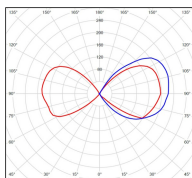

catalogue 2024 p. 228

réf. 151004009

EAN. 3663660116909

Données techniques

Tension nominale	230V AC
Plage de tension d'entrée	230 - 250 V AC
Driver output	-
Alimentation output	-
Classe	1
IP	44
IK	-
Diffuseur	Verre dépoli
Paralume	-
Source	E27
Température de couleur réelle	-
Flux total sortant	- lm
Consommation totale	- W
Classe énergétique	Classe de la lampe (non fournie)
Efficacité lumineuse	-
IRC	-
SDCM	-
Espacement conseillé (PMR Emoy - 20 lux)	2,5 m
Hauteur de placement	2 m
Largeur du placement	2 m
Optique	-
Dimmable	-
Ta	-
Durée de vie LED	-
Plage de température ambiante	-10 ~50°C
UGR	-
ULR	-
Distorsion harmonique THDI	-
Fixation	Oui
Détection	Non
Avec prise IP55	Non

Matières	aluminium
Couleur	Patiné doré - 009

Données logistiques

Dimensions du modèle	H.360 L.214 P.125
Poids net	1.020 Kg
Poids brut	1.280 Kg
Dimensions colis 1	H.340 L.220 P.120

Certifications et garanties