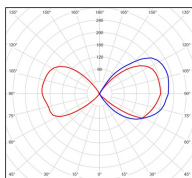

catalogue 2024 p. 228

réf. 151004019

EAN. 3663660116916

Données techniques

Tension nominale	230V AC
Plage de tension d'entrée	230 - 250 V AC
Driver output	-
Alimentation output	-
Classe	1
IP	44
IK	-
Diffuseur	Verre dépoli
Paralume	-
Source	E27
Température de couleur réelle	-
Flux total sortant	- lm
Consommation totale	- W
Classe énergétique	Classe de la lampe (non fournie)
Efficacité lumineuse	-
IRC	-
SDCM	-
Espacement conseillé (PMR Emoy - 20 lux)	2,5 m
Hauteur de placement	2 m
Largeur du placement	2 m
Optique	-
Dimmable	-
Ta	-
Durée de vie LED	-
Plage de température ambiante	-10 ~50°C
UGR	-
ULR	-
Distorsion harmonique THDI	-
Fixation	Oui
Détection	Non
Avec prise IP55	Non

Matières	aluminium
Couleur	Vert Anglais - 019 - RAL 6009

Données logistiques

Dimensions du modèle	H.360 L.214 P.125
Poids net	1.020 Kg
Poids brut	1.280 Kg
Dimensions colis 1	H.340 L.220 P.120

Certifications et garanties