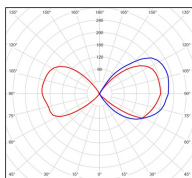

Place des Vosges 1

Tradition

Modèle 2

catalogue 2024 p. 228

réf. 151004046

EAN. 3663660116923

Données techniques

Tension nominale	230V AC
Plage de tension d'entrée	230 - 250 V AC
Driver output	-
Alimentation output	-
Classe	1
IP	44
IK	-
Diffuseur	Verre dépoli
Paralume	-
Source	E27
Température de couleur réelle	-
Flux total sortant	- lm
Consommation totale	- W
Classe énergétique	Classe de la lampe (non fournie)
Efficacité lumineuse	-
IRC	-
SDCM	-
Espacement conseillé (PMR Emoy - 20 lux)	2,5 m
Hauteur de placement	2 m
Largeur du placement	2 m
Optique	-
Dimmable	-
Ta	-
Durée de vie LED	-
Plage de température ambiante	-10 ~50°C
UGR	-
ULR	-
Distorsion harmonique THDI	-
Fixation	Oui
Détection	Non
Avec prise IP55	Non

Matières	aluminium
Couleur	Rouille - 046

Données logistiques

Dimensions du modèle	H.360 L.214 P.125
Poids net	1.020 Kg
Poids brut	1.280 Kg
Dimensions colis 1	H.340 L.220 P.120

Certifications et garanties