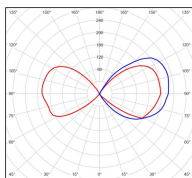

catalogue 2024 p. 228

réf. 151004067

EAN. 3663660196055

Données techniques

Tension nominale	230V AC
Plage de tension d'entrée	230 - 250 V AC
Driver output	-
Alimentation output	-
Classe	1
IP	44
IK	-
Diffuseur	Verre dépoli
Paralume	-
Source	E27
Température de couleur réelle	-
Flux total sortant	- lm
Consommation totale	- W
Classe énergétique	Classe de la lampe (non fournie)
Efficacité lumineuse	-
IRC	-
SDCM	-
Espacement conseillé (PMR Emoy - 20 lux)	2,5 m
Hauteur de placement	2 m
Largeur du placement	2 m
Optique	-
Dimmable	-
Ta	-
Durée de vie LED	-
Plage de température ambiante	-10 ~50°C
UGR	-
ULR	-
Distorsion harmonique THDI	-
Fixation	Oui
Détection	Non
Avec prise IP55	Non