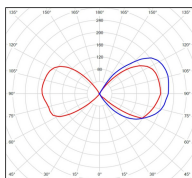

catalogue 2024 p. 228

réf. 151004070

EAN. 3663660116961

Données techniques

Tension nominale	230V AC
Plage de tension d'entrée	230 - 250 V AC
Driver output	-
Alimentation output	-
Classe	1
IP	44
IK	-
Diffuseur	Verre dépoli
Paralume	-
Source	E27
Température de couleur réelle	-
Flux total sortant	- lm
Consommation totale	- W
Classe énergétique	Classe de la lampe (non fournie)
Efficacité lumineuse	-
IRC	-
SDCM	-
Espacement conseillé (PMR Emoy - 20 lux)	2,5 m
Hauteur de placement	2 m
Largeur du placement	2 m
Optique	-
Dimmable	-
Ta	-
Durée de vie LED	-
Plage de température ambiante	-10 ~50°C
UGR	-
ULR	-
Distorsion harmonique THDI	-
Fixation	Oui
Détection	Non
Avec prise IP55	Non