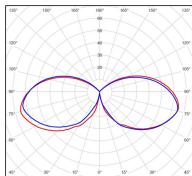

## Données techniques

Tension nominale	230V AC
Plage de tension d'entrée	230 - 250 V AC
Driver output	-
Alimentation output	-
Classe	1
IP	44
IK	-
Diffuseur	Verre dépoli
Paralume	-
Source	E27
Température de couleur réelle	-
Flux total sortant	- lm
Consommation totale	- W
Classe énergétique	Classe de la lampe (non fournie)
Efficacité lumineuse	-
IRC	-
SDCM	-
Espacement conseillé (PMR Emoy - 20 lux)	2,5 m
Hauteur de placement	2 m
Largeur du placement	2 m
Optique	-
Dimmable	-
Ta	-
Durée de vie LED	-
Plage de température ambiante	-10 ~50°C
UGR	-
ULR	-
Distorsion harmonique THDI	-
Fixation	Oui
Détection	Non
Avec prise IP55	Non

### *Données logistiques*

Dimensions du modèle	H.562 L.214 P.324
Poids net	2.280 Kg
Poids brut	3.430 Kg
Dimensions colis 1	H.510 L.360 P.260