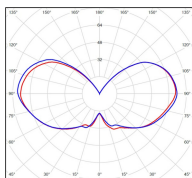

### Données techniques

Tension nominale	230V AC
Plage de tension d'entrée	230 - 250 V AC
Driver output	-
Alimentation output	-
Classe	1
IP	44
IK	-
Diffuseur	Verre clair
Paralume	-
Source	E27
Température de couleur réelle	-
Flux total sortant	- lm
Consommation totale	- W
Classe énergétique	Classe de la lampe (non fournie)
Efficacité lumineuse	-
IRC	-
SDCM	-
Espacement conseillé (PMR Emoy - 20 lux)	2,5 m
Hauteur de placement	2 m
Largeur du placement	2 m
Optique	-
Dimmable	-
Ta	-
Durée de vie LED	-
Plage de température ambiante	-10 ~50°C
UGR	-
ULR	-
Distorsion harmonique THDI	-
Fixation	Oui
Détection	Non
Avec prise IP55	Non