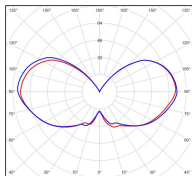

Place des Vosges 1 Tradition

Modèle 4

catalogue 2024 p. 228

réf. 151008000

EAN. 3663660117357

Données techniques

Tension nominale	230V AC
Plage de tension d'entrée	230 - 250 V AC
Driver output	-
Alimentation output	-
Classe	1
IP	44
IK	-
Diffuseur	Verre dépoli
Paralume	-
Source	E27
Température de couleur réelle	-
Flux total sortant	- lm
Consommation totale	- W
Classe énergétique	Classe de la lampe (non fournie)
Efficacité lumineuse	-
IRC	-
SDCM	-
Espacement conseillé (PMR Emoy - 20 lux)	2,5 m
Hauteur de placement	2 m
Largeur du placement	2 m
Optique	-
Dimmable	-
Ta	-
Durée de vie LED	-
Plage de température ambiante	-10 ~50°C
UGR	-
ULR	-
Distorsion harmonique THDI	-
Fixation	Oui
Détection	Non
Avec prise IP55	Non

Matières	aluminium
Couleur	Noir foncé - 000 - RAL 9005

Données logistiques

Dimensions du modèle	H.425 L.214 P.323
Poids net	2.270 Kg
Poids brut	3.380 Kg
Dimensions colis 1	H.510 L.360 P.260

Certifications et garanties