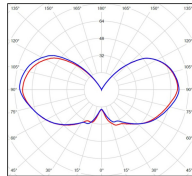

Place des Vosges 1 Tradition

Modèle 4

catalogue 2024 p. 228

réf. 151008046

EAN. 3663660117418

Données techniques

Tension nominale	230V AC
Plage de tension d'entrée	230 - 250 V AC
Driver output	-
Alimentation output	-
Classe	1
IP	44
IK	-
Diffuseur	Verre dépoli
Paralume	-
Source	E27
Température de couleur réelle	-
Flux total sortant	- lm
Consommation totale	- W
Classe énergétique	Classe de la lampe (non fournie)
Efficacité lumineuse	-
IRC	-
SDCM	-
Espacement conseillé (PMR Emoy - 20 lux)	2,5 m
Hauteur de placement	2 m
Largeur du placement	2 m
Optique	-
Dimmable	-
Ta	-
Durée de vie LED	-
Plage de température ambiante	-10 ~50°C
UGR	-
ULR	-
Distorsion harmonique THDI	-
Fixation	Oui
Détection	Non
Avec prise IP55	Non

Matières	aluminium
Couleur	Rouille - 046

Données logistiques

Dimensions du modèle	H.425 L.214 P.323
Poids net	2.270 Kg
Poids brut	3.380 Kg
Dimensions colis 1	H.510 L.360 P.260

Certifications et garanties