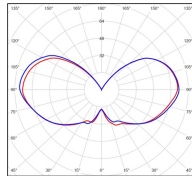

catalogue 2024 p. 228

réf. 151008054

EAN. 3663660117432

Données techniques

Tension nominale	230V AC
Plage de tension d'entrée	230 - 250 V AC
Driver output	-
Alimentation output	-
Classe	1
IP	44
IK	-
Diffuseur	Verre dépoli
Paralume	-
Source	E27
Température de couleur réelle	-
Flux total sortant	- lm
Consommation totale	- W
Classe énergétique	Classe de la lampe (non fournie)
Efficacité lumineuse	-
IRC	-
SDCM	-
Espacement conseillé (PMR Emoy - 20 lux)	2,5 m
Hauteur de placement	2 m
Largeur du placement	2 m
Optique	-
Dimmable	-
Ta	-
Durée de vie LED	-
Plage de température ambiante	-10 ~50°C
UGR	-
ULR	-
Distorsion harmonique THDI	-
Fixation	Oui
Détection	Non
Avec prise IP55	Non

Matières	aluminium
Couleur	Grès - 054

Données logistiques

Dimensions du modèle	H.425 L.214 P.323
Poids net	2.270 Kg
Poids brut	3.380 Kg
Dimensions colis 1	H.510 L.360 P.260

Certifications et garanties

CE	Oui
UL	Non
EAC	Oui
RoHS	Oui
ENEC	Non
Anti-corrosion	25 ans (sur Aluminium)
Technique	5 ans
Electronique	5 ans