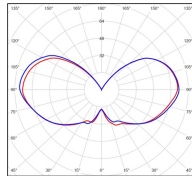

Place des Vosges 1

Tradition

Modèle 4

catalogue 2024 p. 228

réf. 151008070

EAN. 3663660196116

Données techniques

Tension nominale	230V AC
Plage de tension d'entrée	230 - 250 V AC
Driver output	-
Alimentation output	-
Classe	1
IP	44
IK	-
Diffuseur	Verre dépoli
Paralume	-
Source	E27
Température de couleur réelle	-
Flux total sortant	- lm
Consommation totale	- W
Classe énergétique	Classe de la lampe (non fournie)
Efficacité lumineuse	-
IRC	-
SDCM	-
Espacement conseillé (PMR Emoy - 20 lux)	2,5 m
Hauteur de placement	2 m
Largeur du placement	2 m
Optique	-
Dimmable	-
Ta	-
Durée de vie LED	-
Plage de température ambiante	-10 ~50°C
UGR	-
ULR	-
Distorsion harmonique THDI	-
Fixation	Oui
Détection	Non
Avec prise IP55	Non