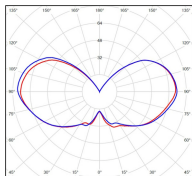

catalogue 2024 p. 228

réf. 151009008

EAN. 3663660117500

Données techniques

Tension nominale	230V AC
Plage de tension d'entrée	230 - 250 V AC
Driver output	-
Alimentation output	-
Classe	1
IP	44
IK	-
Diffuseur	Verre clair
Paralume	-
Source	E27
Température de couleur réelle	-
Flux total sortant	- lm
Consommation totale	- W
Classe énergétique	Classe de la lampe (non fournie)
Efficacité lumineuse	-
IRC	-
SDCM	-
Espacement conseillé (PMR Emoy - 20 lux)	2,5 m
Hauteur de placement	2 m
Largeur du placement	2 m
Optique	-
Dimmable	-
Ta	-
Durée de vie LED	-
Plage de température ambiante	-10 ~50°C
UGR	-
ULR	-
Distorsion harmonique THDI	-
Fixation	Oui
Détection	Non
Avec prise IP55	Non

Matières	aluminium
Couleur	Vert de gris - 008

Données logistiques

Dimensions du modèle	H.685 L.214 P.371
Poids net	2.560 Kg
Poids brut	4.350 Kg
Dimensions colis 1	H.640 L.430 P.260

Certifications et garanties