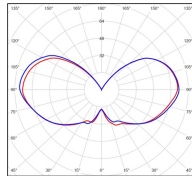

catalogue 2024 p. 228

réf. 151009059

EAN. 3663660117593

Données techniques

Tension nominale	230V AC
Plage de tension d'entrée	230 - 250 V AC
Driver output	-
Alimentation output	-
Classe	1
IP	44
IK	-
Diffuseur	Verre clair
Paralume	-
Source	E27
Température de couleur réelle	-
Flux total sortant	- lm
Consommation totale	- W
Classe énergétique	Classe de la lampe (non fournie)
Efficacité lumineuse	-
IRC	-
SDCM	-
Espacement conseillé (PMR Emoy - 20 lux)	2,5 m
Hauteur de placement	2 m
Largeur du placement	2 m
Optique	-
Dimmable	-
Ta	-
Durée de vie LED	-
Plage de température ambiante	-10 ~50°C
UGR	-
ULR	-
Distorsion harmonique THDI	-
Fixation	Oui
Détection	Non
Avec prise IP55	Non

Matières	aluminium
Couleur	Gris ardoise - 059

Données logistiques

Dimensions du modèle	H.685 L.214 P.371
Poids net	2.560 Kg
Poids brut	4.350 Kg
Dimensions colis 1	H.640 L.430 P.260

Certifications et garanties