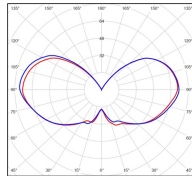

catalogue 2024 p. 228

réf. 151010001

EAN. 3663660117647

Données techniques

Tension nominale	230V AC
Plage de tension d'entrée	230 - 250 V AC
Driver output	-
Alimentation output	-
Classe	1
IP	44
IK	-
Diffuseur	Verre dépoli
Paralume	-
Source	E27
Température de couleur réelle	-
Flux total sortant	- lm
Consommation totale	- W
Classe énergétique	Classe de la lampe (non fournie)
Efficacité lumineuse	-
IRC	-
SDCM	-
Espacement conseillé (PMR Emoy - 20 lux)	2,5 m
Hauteur de placement	2 m
Largeur du placement	2 m
Optique	-
Dimmable	-
Ta	-
Durée de vie LED	-
Plage de température ambiante	-10 ~50°C
UGR	-
ULR	-
Distorsion harmonique THDI	-
Fixation	Oui
Détection	Non
Avec prise IP55	Non

Matières	aluminium
Couleur	Blanc - 001

Données logistiques

Dimensions du modèle	H.685 L.214 P.371
Poids net	2.560 Kg
Poids brut	4.350 Kg
Dimensions colis 1	H.640 L.430 P.260

Certifications et garanties

CE	Oui
UL	Non
EAC	Oui
RoHS	Oui
ENEC	Non
Anti-corrosion	25 ans (sur Aluminium)
Technique	5 ans
Electronique	5 ans