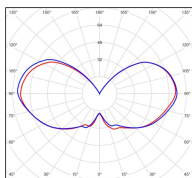

Place des Vosges 1

Tradition

Modèle 5

catalogue 2024 p. 228

réf. 151010008

EAN. 3663660117654

Données techniques

Tension nominale	230V AC
Plage de tension d'entrée	230 - 250 V AC
Driver output	-
Alimentation output	-
Classe	1
IP	44
IK	-
Diffuseur	Verre dépoli
Paralume	-
Source	E27
Température de couleur réelle	-
Flux total sortant	- lm
Consommation totale	- W
Classe énergétique	Classe de la lampe (non fournie)
Efficacité lumineuse	-
IRC	-
SDCM	-
Espacement conseillé (PMR Emoy - 20 lux)	2,5 m
Hauteur de placement	2 m
Largeur du placement	2 m
Optique	-
Dimmable	-
Ta	-
Durée de vie LED	-
Plage de température ambiante	-10 ~50°C
UGR	-
ULR	-
Distorsion harmonique THDI	-
Fixation	Oui
Détection	Non
Avec prise IP55	Non

Matières	aluminium
Couleur	Vert de gris - 008

Données logistiques

Dimensions du modèle	H.685 L.214 P.371
Poids net	2.560 Kg
Poids brut	4.350 Kg
Dimensions colis 1	H.640 L.430 P.260

Certifications et garanties