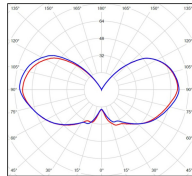

Place des Vosges 1 Tradition

Modèle 5

catalogue 2024 p. 228

réf. 151010009

EAN. 3663660117661

Données techniques

Tension nominale	230V AC
Plage de tension d'entrée	230 - 250 V AC
Driver output	-
Alimentation output	-
Classe	1
IP	44
IK	-
Diffuseur	Verre dépoli
Paralume	-
Source	E27
Température de couleur réelle	-
Flux total sortant	- lm
Consommation totale	- W
Classe énergétique	Classe de la lampe (non fournie)
Efficacité lumineuse	-
IRC	-
SDCM	-
Espacement conseillé (PMR Emoy - 20 lux)	2,5 m
Hauteur de placement	2 m
Largeur du placement	2 m
Optique	-
Dimmable	-
Ta	-
Durée de vie LED	-
Plage de température ambiante	-10 ~50°C
UGR	-
ULR	-
Distorsion harmonique THDI	-
Fixation	Oui
Détection	Non
Avec prise IP55	Non

Matières	aluminium
Couleur	Patiné doré - 009

Données logistiques

Dimensions du modèle	H.685 L.214 P.371
Poids net	2.560 Kg
Poids brut	4.350 Kg
Dimensions colis 1	H.640 L.430 P.260

Certifications et garanties