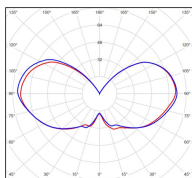

Place des Vosges 1 Tradition

Modèle 5

catalogue 2024 p. 228

réf. 151010019

EAN. 3663660196161

Données techniques

Tension nominale	230V AC
Plage de tension d'entrée	230 - 250 V AC
Driver output	-
Alimentation output	-
Classe	1
IP	44
IK	-
Diffuseur	Verre dépoli
Paralume	-
Source	E27
Température de couleur réelle	-
Flux total sortant	- lm
Consommation totale	- W
Classe énergétique	Classe de la lampe (non fournie)
Efficacité lumineuse	-
IRC	-
SDCM	-
Espacement conseillé (PMR Emoy - 20 lux)	2,5 m
Hauteur de placement	2 m
Largeur du placement	2 m
Optique	-
Dimmable	-
Ta	-
Durée de vie LED	-
Plage de température ambiante	-10 ~50°C
UGR	-
ULR	-
Distorsion harmonique THDI	-
Fixation	Oui
Détection	Non
Avec prise IP55	Non

Matières	aluminium
Couleur	Vert Anglais - 019 - RAL 6009

Données logistiques

Dimensions du modèle	H.685 L.214 P.371
Poids net	2.560 Kg
Poids brut	4.350 Kg
Dimensions colis 1	H.640 L.430 P.260

Certifications et garanties