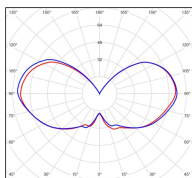

Place des Vosges 1

Tradition

Modèle 5

catalogue 2024 p. 228

réf. 151010046

EAN. 3663660117685

Données techniques

Tension nominale	230V AC
Plage de tension d'entrée	230 - 250 V AC
Driver output	-
Alimentation output	-
Classe	1
IP	44
IK	-
Diffuseur	Verre dépoli
Paralume	-
Source	E27
Température de couleur réelle	-
Flux total sortant	- lm
Consommation totale	- W
Classe énergétique	Classe de la lampe (non fournie)
Efficacité lumineuse	-
IRC	-
SDCM	-
Espacement conseillé (PMR Emoy - 20 lux)	2,5 m
Hauteur de placement	2 m
Largeur du placement	2 m
Optique	-
Dimmable	-
Ta	-
Durée de vie LED	-
Plage de température ambiante	-10 ~50°C
UGR	-
ULR	-
Distorsion harmonique THDI	-
Fixation	Oui
Détection	Non
Avec prise IP55	Non

Matières	aluminium
Couleur	Rouille - 046

Données logistiques

Dimensions du modèle	H.685 L.214 P.371
Poids net	2.560 Kg
Poids brut	4.350 Kg
Dimensions colis 1	H.640 L.430 P.260

Certifications et garanties