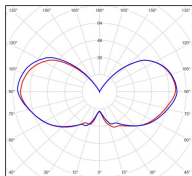

Place des Vosges 1 Tradition

Modèle 5

catalogue 2024 p. 228

réf. 151010054

EAN. 3663660117692

Données techniques

| | |
|--|----------------------------------|
| Tension nominale | 230V AC |
| Plage de tension d'entrée | 230 - 250 V AC |
| Driver output | - |
| Alimentation output | - |
| Classe | 1 |
| IP | 44 |
| IK | - |
| Diffuseur | Verre dépoli |
| Paralume | - |
| Source | E27 |
| Température de couleur réelle | - |
| Flux total sortant | - lm |
| Consommation totale | - W |
| Classe énergétique | Classe de la lampe (non fournie) |
| Efficacité lumineuse | - |
| IRC | - |
| SDCM | - |
| Espacement conseillé (PMR Emoy - 20 lux) | 2,5 m |
| Hauteur de placement | 2 m |
| Largeur du placement | 2 m |
| Optique | - |
| Dimmable | - |
| Ta | - |
| Durée de vie LED | - |
| Plage de température ambiante | -10 ~50°C |
| UGR | - |
| ULR | - |
| Distorsion harmonique THDI | - |
| Fixation | Oui |
| Détection | Non |
| Avec prise IP55 | Non |

| | |
|----------|------------|
| Matières | aluminium |
| Couleur | Grès - 054 |

Données logistiques

| | |
|----------------------|-------------------|
| Dimensions du modèle | H.685 L.214 P.371 |
| Poids net | 2.560 Kg |
| Poids brut | 4.350 Kg |
| Dimensions colis 1 | H.640 L.430 P.260 |