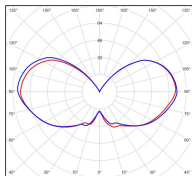

## Données techniques

Tension nominale	230V AC
Plage de tension d'entrée	230 - 250 V AC
Driver output	-
Alimentation output	-
Classe	1
IP	44
IK	-
Diffuseur	Verre dépoli
Paralume	-
Source	E27
Température de couleur réelle	-
Flux total sortant	- lm
Consommation totale	- W
Classe énergétique	Classe de la lampe (non fournie)
Efficacité lumineuse	-
IRC	-
SDCM	-
Espacement conseillé (PMR Emoy - 20 lux)	2,5 m
Hauteur de placement	2 m
Largeur du placement	2 m
Optique	-
Dimmable	-
Ta	-
Durée de vie LED	-
Plage de température ambiante	-10 ~50°C
UGR	-
ULR	-
Distorsion harmonique THDI	-
Fixation	Oui
Détection	Non
Avec prise IP55	Non