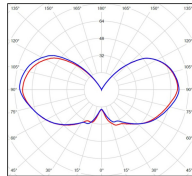

Place des Vosges 1

Tradition

Modèle 5

catalogue 2024 p. 228

réf. 151010067

EAN. 3663660196178

Données techniques

Tension nominale	230V AC
Plage de tension d'entrée	230 - 250 V AC
Driver output	-
Alimentation output	-
Classe	1
IP	44
IK	-
Diffuseur	Verre dépoli
Paralume	-
Source	E27
Température de couleur réelle	-
Flux total sortant	- lm
Consommation totale	- W
Classe énergétique	Classe de la lampe (non fournie)
Efficacité lumineuse	-
IRC	-
SDCM	-
Espacement conseillé (PMR Emoy - 20 lux)	2,5 m
Hauteur de placement	2 m
Largeur du placement	2 m
Optique	-
Dimmable	-
Ta	-
Durée de vie LED	-
Plage de température ambiante	-10 ~50°C
UGR	-
ULR	-
Distorsion harmonique THDI	-
Fixation	Oui
Détection	Non
Avec prise IP55	Non

Matières	aluminium
Couleur	Vert sapin - 067 - RAL 6009

Données logistiques

Dimensions du modèle	H.685 L.214 P.371
Poids net	2.560 Kg
Poids brut	4.350 Kg
Dimensions colis 1	H.640 L.430 P.260

Certifications et garanties