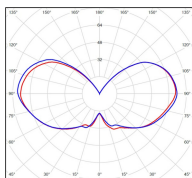

Place des Vosges 1

Tradition

Modèle 5

catalogue 2024 p. 228

réf. 151010070

EAN. 3663660196154

Données techniques

Tension nominale	230V AC
Plage de tension d'entrée	230 - 250 V AC
Driver output	-
Alimentation output	-
Classe	1
IP	44
IK	-
Diffuseur	Verre dépoli
Paralume	-
Source	E27
Température de couleur réelle	-
Flux total sortant	- lm
Consommation totale	- W
Classe énergétique	Classe de la lampe (non fournie)
Efficacité lumineuse	-
IRC	-
SDCM	-
Espacement conseillé (PMR Emoy - 20 lux)	2,5 m
Hauteur de placement	2 m
Largeur du placement	2 m
Optique	-
Dimmable	-
Ta	-
Durée de vie LED	-
Plage de température ambiante	-10 ~50°C
UGR	-
ULR	-
Distorsion harmonique THDI	-
Fixation	Oui
Détection	Non
Avec prise IP55	Non