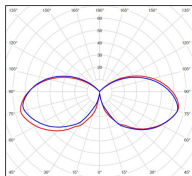

## Données techniques

Tension nominale	230V AC
Plage de tension d'entrée	230 - 250 V AC
Driver output	-
Alimentation output	-
Classe	1
IP	44
IK	-
Diffuseur	Verre clair
Paralume	-
Source	E27
Température de couleur réelle	-
Flux total sortant	- lm
Consommation totale	- W
Classe énergétique	Classe de la lampe (non fournie)
Efficacité lumineuse	-
IRC	-
SDCM	-
Espacement conseillé (PMR Emoy - 20 lux)	2,5 m
Hauteur de placement	2 m
Largeur du placement	2 m
Optique	-
Dimmable	-
Ta	-
Durée de vie LED	-
Plage de température ambiante	-10 ~50°C
UGR	-
ULR	-
Distorsion harmonique THDI	-
Fixation	Oui
Détection	Non
Avec prise IP55	Non