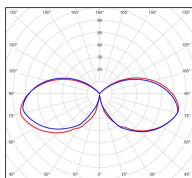

## Données techniques

Tension nominale	230V AC
Plage de tension d'entrée	230 - 250 V AC
Driver output	-
Alimentation output	-
Classe	1
IP	44
IK	-
Diffuseur	Verre dépoli
Paralume	-
Source	E27
Température de couleur réelle	-
Flux total sortant	- lm
Consommation totale	- W
Classe énergétique	Classe de la lampe (non fournie)
Efficacité lumineuse	-
IRC	-
SDCM	-
Espacement conseillé (PMR Emoy - 20 lux)	2,5 m
Hauteur de placement	2 m
Largeur du placement	2 m
Optique	-
Dimmable	-
Ta	-
Durée de vie LED	-
Plage de température ambiante	-10 ~50°C
UGR	-
ULR	-
Distorsion harmonique THDI	-
Fixation	Oui
Détection	Non
Avec prise IP55	Non

### *Données logistiques*

Dimensions du modèle	H.616 L.214 P.214
Poids net	2.400 Kg
Poids brut	3.110 Kg
Dimensions colis 1	H.220 L.220 P.590