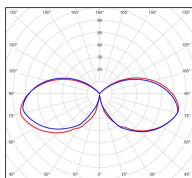

Données techniques

Tension nominale	230V AC
Plage de tension d'entrée	230 - 250 V AC
Driver output	-
Alimentation output	-
Classe	1
IP	44
IK	-
Diffuseur	Verre clair
Paralume	-
Source	E27
Température de couleur réelle	-
Flux total sortant	- lm
Consommation totale	- W
Classe énergétique	Classe de la lampe (non fournie)
Efficacité lumineuse	-
IRC	-
SDCM	-
Espacement conseillé (PMR Emoy - 20 lux)	2,5 m
Hauteur de placement	2 m
Largeur du placement	2 m
Optique	-
Dimmable	-
Ta	-
Durée de vie LED	-
Plage de température ambiante	-10 ~50°C
UGR	-
ULR	-
Distorsion harmonique THDI	-
Fixation	Oui
Détection	Non
Avec prise IP55	Non