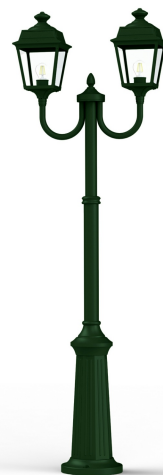

## Données techniques

Tension nominale	230V AC
Plage de tension d'entrée	230 - 250 V AC
Driver output	-
Alimentation output	-
Classe	1
IP	44
IK	-
Diffuseur	Verre clair
Paralume	-
Source	E27
Température de couleur réelle	-
Flux total sortant	- lm
Consommation totale	- W
Classe énergétique	Classe de la lampe (non fournie)
Efficacité lumineuse	-
IRC	-
SDCM	-
Espacement conseillé (PMR Emoy - 20 lux)	2,5 m
Hauteur de placement	2 m
Largeur du placement	2 m
Optique	-
Dimmable	-
Ta	-
Durée de vie LED	-
Plage de température ambiante	-10 ~50°C
UGR	-
ULR	-
Distorsion harmonique THDI	-
Fixation	Oui
Détection	Non
Avec prise IP55	Non