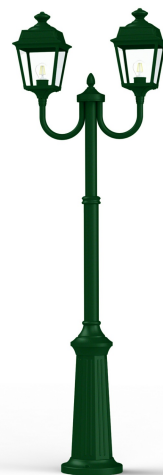

catalogue 2024 p. 228

réf. 151021067

EAN. 3663660196369

Données techniques

Tension nominale	230V AC
Plage de tension d'entrée	230 - 250 V AC
Driver output	-
Alimentation output	-
Classe	1
IP	44
IK	-
Diffuseur	Verre clair
Paralume	-
Source	E27
Température de couleur réelle	-
Flux total sortant	- lm
Consommation totale	- W
Classe énergétique	Classe de la lampe (non fournie)
Efficacité lumineuse	-
IRC	-
SDCM	-
Espacement conseillé (PMR Emoy - 20 lux)	2,5 m
Hauteur de placement	2 m
Largeur du placement	2 m
Optique	-
Dimmable	-
Ta	-
Durée de vie LED	-
Plage de température ambiante	-10 ~50°C
UGR	-
ULR	-
Distorsion harmonique THDI	-
Fixation	Oui
Détection	Non
Avec prise IP55	Non

[Notice d'installation à télécharger](#)

Place des Vosges 1

Tradition

Modèle 13

catalogue 2024 p. 228

réf. 151021067

EAN. 3663660196369

Matières et finitions

Matières	aluminium
Couleur	Vert sapin - 067 - RAL 6009

Données logistiques

Dimensions du modèle	H.1977 - 2418 L.640 P.263
Poids net	9.400 Kg
Poids brut	13.010 Kg
Dimensions colis 1	H.800 L.560 P.360
Dimensions colis 2	H.270 L.270 P.1620