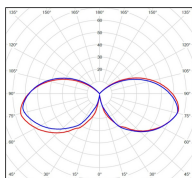

catalogue 2024 p. 228

réf. 151021067

EAN. 3663660196369

Données techniques

Tension nominale	230V AC
Plage de tension d'entrée	230 - 250 V AC
Driver output	-
Alimentation output	-
Classe	1
IP	44
IK	-
Diffuseur	Verre clair
Paralume	-
Source	E27
Température de couleur réelle	-
Flux total sortant	- lm
Consommation totale	- W
Classe énergétique	Classe de la lampe (non fournie)
Efficacité lumineuse	-
IRC	-
SDCM	-
Espacement conseillé (PMR Emoy - 20 lux)	2,5 m
Hauteur de placement	2 m
Largeur du placement	2 m
Optique	-
Dimmable	-
Ta	-
Durée de vie LED	-
Plage de température ambiante	-10 ~50°C
UGR	-
ULR	-
Distorsion harmonique THDI	-
Fixation	Oui
Détection	Non
Avec prise IP55	Non

Matières	aluminium
Couleur	Vert sapin - 067 - RAL 6009

Données logistiques

Dimensions du modèle	H.1977 - 2418 L.640 P.263
Poids net	9.400 Kg
Poids brut	13.010 Kg
Dimensions colis 1	H.800 L.560 P.360
Dimensions colis 2	H.270 L.270 P.1620