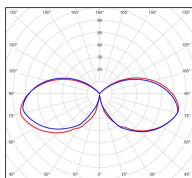

## Données techniques

Tension nominale	230V AC
Plage de tension d'entrée	230 - 250 V AC
Driver output	-
Alimentation output	-
Classe	1
IP	44
IK	-
Diffuseur	Verre dépoli
Paralume	-
Source	E27
Température de couleur réelle	-
Flux total sortant	- lm
Consommation totale	- W
Classe énergétique	Classe de la lampe (non fournie)
Efficacité lumineuse	-
IRC	-
SDCM	-
Espacement conseillé (PMR Emoy - 20 lux)	2,5 m
Hauteur de placement	2 m
Largeur du placement	2 m
Optique	-
Dimmable	-
Ta	-
Durée de vie LED	-
Plage de température ambiante	-10 ~50°C
UGR	-
ULR	-
Distorsion harmonique THDI	-
Fixation	Oui
Détection	Non
Avec prise IP55	Non

### *Données logistiques*

Dimensions du modèle	H.1977 - 2418 L.640 P.263
Poids net	9.400 Kg
Poids brut	13.010 Kg
Dimensions colis 1	H.800 L.560 P.360
Dimensions colis 2	H.270 L.270 P.1620