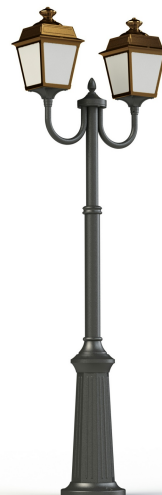

catalogue 2024 p. 228

réf. 151022070

EAN. 3663660196390

Données techniques

Tension nominale	230V AC
Plage de tension d'entrée	230 - 250 V AC
Driver output	-
Alimentation output	-
Classe	1
IP	44
IK	-
Diffuseur	Verre dépoli
Paralume	-
Source	E27
Température de couleur réelle	-
Flux total sortant	- lm
Consommation totale	- W
Classe énergétique	Classe de la lampe (non fournie)
Efficacité lumineuse	-
IRC	-
SDCM	-
Espacement conseillé (PMR Emoy - 20 lux)	2,5 m
Hauteur de placement	2 m
Largeur du placement	2 m
Optique	-
Dimmable	-
Ta	-
Durée de vie LED	-
Plage de température ambiante	-10 ~50°C
UGR	-
ULR	-
Distorsion harmonique THDI	-
Fixation	Oui
Détection	Non
Avec prise IP55	Non

[Notice d'installation à télécharger](#)

Place des Vosges 1

Tradition

Modèle 13

catalogue 2024 p. 228

réf. 151022070

EAN. 3663660196390

Matières et finitions

Matières	laiton vernis teinté
Couleur	Laiton vernis teinté - 070

Données logistiques

Dimensions du modèle	H.1977 - 2418 L.640 P.263
Poids net	10.890 Kg
Poids brut	14.750 Kg
Dimensions colis 1	H.800 L.560 P.360
Dimensions colis 2	H.270 L.270 P.1620