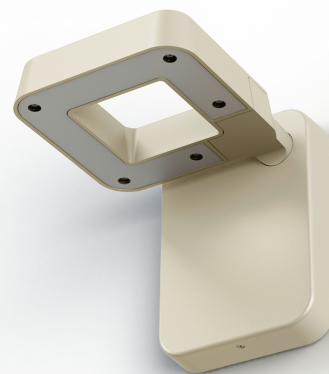

Square

catalogue 2024 p. 124

réf. 156001053

EAN. 3663660131520

Modèle 1

Données techniques

Tension nominale	230V AC
Plage de tension d'entrée	100 - 240 V AC
Classe	1
IP	65
IK	09
Diffuseur	Polycarbonate satiné
Paralume	-
Source	Module LED intégré
Température de couleur réelle	4000°K neutral white
Flux total sortant	2716 lm
Consommation totale	35 W
Classe énergétique	D (Source LED)
Efficacité lumineuse	78
IRC	84
SDCM	-

Espacement
conseillé - m
(PMR Emoy - 20 lux)
Hauteur de placement - m
Largeur du placement - m

Optique	-
Dimmable	Non
Ta	-
Plage de température ambiante	-10 ~50°C
UGR	-
ULR	-
Groupe de risque photobiologique	Non
Fixation	Oui
Détection	Non
Avec prise IP55	Non

[Notice d'installation à télécharger](#)

Matières et finitions

Matières	aluminium
Couleur	Sable - 053

Données logistiques

Dimensions du modèle	H.259 L.226 P.271
Poids net	3.060 Kg
Poids brut	3.840 Kg
Dimensions colis 1	H.270 L.270 P.200