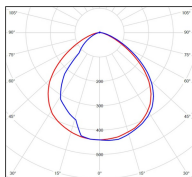

Square

catalogue 2024 p. 124

réf. 156001053

EAN. 3663660131520

Modèle 1

Données techniques

Tension nominale	230V AC
Plage de tension d'entrée	100 - 240 V AC
Classe	1
IP	65
IK	09
Diffuseur	Polycarbonate satiné
Paralume	-
Source	Module LED intégré
Température de couleur réelle	4000°K neutral white
Flux total sortant	2716 lm
Consommation totale	35 W
Classe énergétique	D (Source LED)
Efficacité lumineuse	78
IRC	84
SDCM	-

Espacement
conseillé - m
(PMR Emoy - 20 lux)
Hauteur de placement - m
Largeur du placement - m

Optique	-
Dimmable	Non
Ta	-
Plage de température ambiante	-10 ~50°C
UGR	-
ULR	-
Groupe de risque photobiologique	Non
Fixation	Oui
Détection	Non
Avec prise IP55	Non

[Notice d'installation à télécharger](#)

Matières et finitions

Matières	aluminium
Couleur	Sable - 053

Données logistiques

Dimensions du modèle	H.259 L.226 P.271
Poids net	3.060 Kg
Poids brut	3.840 Kg
Dimensions colis 1	H.270 L.270 P.200