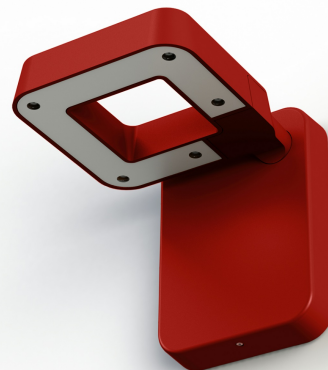

Square

catalogue 2024 p. 124

réf. 156001110

EAN. 3663660191975

Modèle 1

Données techniques

Tension nominale	230V AC
Plage de tension d'entrée	100 - 240 V AC
Classe	1
IP	65
IK	09
Diffuseur	Polycarbonate satiné
Paralume	-
Source	Module LED intégré
Température de couleur réelle	4000°K neutral white
Flux total sortant	2716 lm
Consommation totale	35 W
Classe énergétique	D (Source LED)
Efficacité lumineuse	78
IRC	84
SDCM	-

Espacement
conseillé - m
(PMR Emoy - 20 lux)
Hauteur de placement - m
Largeur du placement - m

Optique	-
Dimmable	Non
Ta	-
Plage de température ambiante	-10 ~50°C
UGR	-
ULR	-
Groupe de risque photobiologique	Non
Fixation	Oui
Détection	Non
Avec prise IP55	Non

[Notice d'installation à télécharger](#)